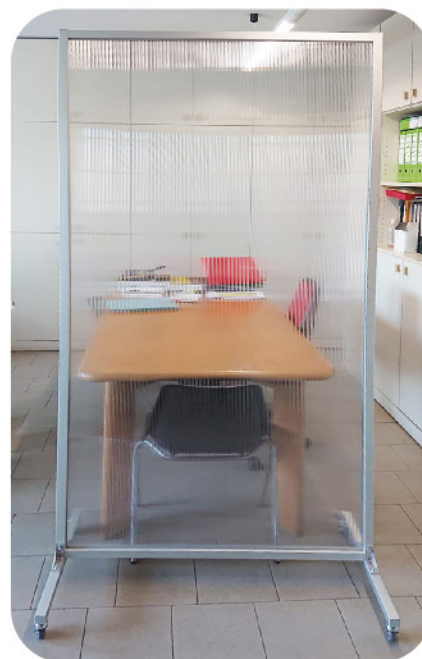

COLONNINE ELIMINACODE

PARAFIATO DIVISORI IN PLEXIGLASS

POSSIBILITÀ DI SCELTA TRA

**MODELLO
STANDARD**

**MODELLO
PERSONALIZZATO**

PARETI

Sono possibili varianti di misura e forma a seconda delle esigenze.

PARETI Mobili

Protezioni autoportanti in plexiglass con struttura in alluminio per ambienti open-space e altre attività, dotate di ruote in modo tale da facilitare lo spostamento.

COLONNA CON DISPENSER IGIENIZZANTE

Struttura verticale composta da piedistallo fisso e tasca in plex che supporta l'igienizzante.