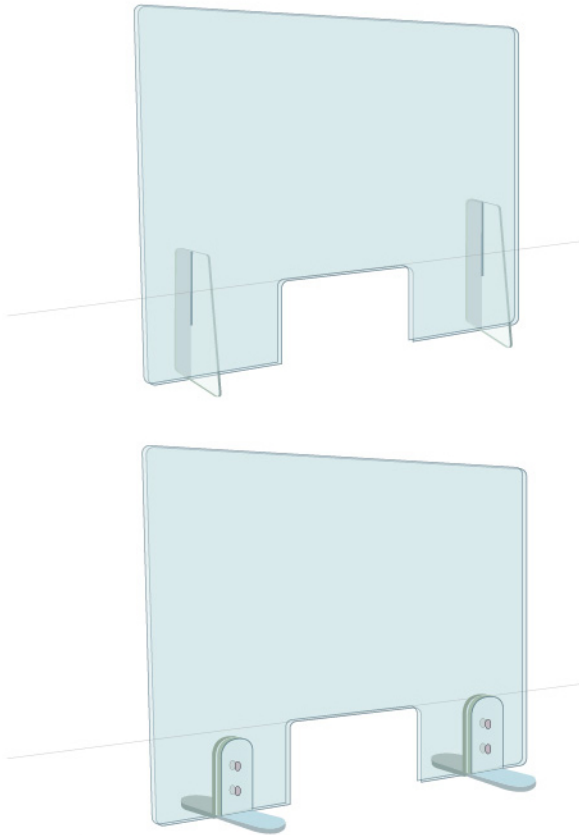

- PROGETTA
- REALIZZA
- INSTALLA

PARETI Mobili - PARAFIATO divisori IN PLEXIGLASS

COLONNE CON DISPENSER IGIENIZZANTE

ADESIVI CALPESTABILI

per segnalare le distanze di sicurezza

ADESIVI - VETROFANIE

per indicare le direttive

COLONNINE ELIMINACODE

PARAFIATO DIVISORI IN PLEXIGLASS

POSSIBILITÀ DI SCELTA TRA

**MODELLO
STANDARD**

**MODELLO
PERSONALIZZATO**

PARETI

Sono possibili varianti di misura e forma a seconda delle esigenze.

PARETI Mobili

Protezioni autoportanti in plexiglass con struttura in alluminio per ambienti open-space e altre attività, dotate di ruote in modo tale da facilitare lo spostamento.

COLONNA CON DISPENSER IGIENIZZANTE

Struttura verticale composta da piedistallo fisso e tasca in plex che supporta l'igienizzante.

Realizziamo inoltre strutture autoportanti con la stessa funzione ma personalizzate con loghi aziendali o altre grafiche.

ADESIVI CALPESTABILI

35 cm

ATTENDI QUI IL TUO TURNO

1 mt di distanza

ADESIVI - VETROFANIE