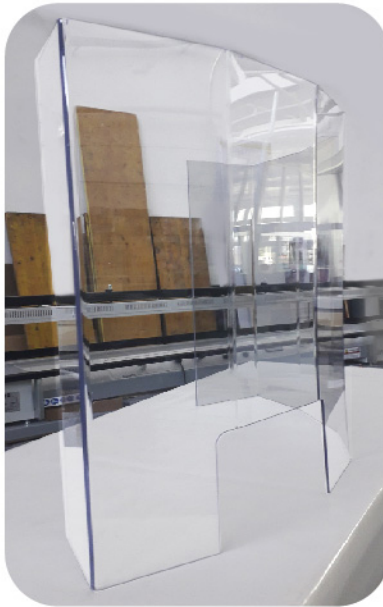

COLONNINE ELIMINACODE

PARAFIATO DIVISORI IN PLEXIGLASS

POSSIBILITÀ DI SCELTA TRA

**MODELLO
STANDARD**

**MODELLO
PERSONALIZZATO**

PARETI

Sono possibili varianti di misura e forma a seconda delle esigenze.

PARETI Mobili

Protezioni autoportanti in plexiglass con struttura in alluminio per ambienti open-space e altre attività, dotate di ruote in modo tale da facilitare lo spostamento.

COLONNA CON DISPENSER IGIENIZZANTE

Struttura verticale composta da piedistallo fisso e tasca in plex che supporta l'igienizzante.